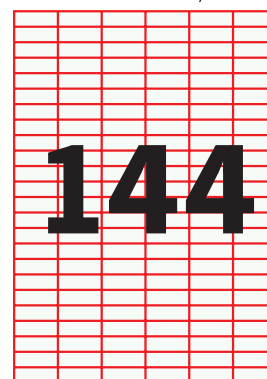

# COPYLAR

Fabricadas con papeles homologados para laser e inkjet

etiquetas adhesivas

impresoras láser  
fotocopiadoras  
ink-jet  
imprentas

Hojas DIN A4 de 210x297 m/m.  
Presentadas en cajas de 500 hojas.  
Envases de 2000 hojas.

205 x 297 m/m

210 x 148'5 m/m

105 x 148'5 m/m

105 x 74,2 m/m

105 x 42'4 m/m

105 x 37,1 m/m

70 x 37'1 m/m

105 x 24'7 m/m

70 x 24'7 m/m

52'5 x 21'2 m/m

35 x 12'4 m/m

- Producto standard
- Servicio inmediato
- Máxima calidad en el papel blanco frontal
- Adhesivo standard
- No ensucia las impresoras
- Disponemos de más de 300 troqueles con diferentes medidas y formas.
- Fabricaciones con diferentes calidades de papel: materiales sintéticos, cartulinas, etc.

Fabricaciones de etiquetas impresas hasta 5 tintas, con agujeros vacíos, trepados, cortes en siliconado, etc.

Formatos con márgenes superior e inferior

|   |  |   |  |
|---|--|---|--|
| 210 x 48 m/m<br>              | 105 x 35 m/m<br>   | 105 x 40 m/m<br>   | 105 x 46 m/m<br>     |
| 105 x 25'4 m/m<br>           | 70 x 33,9 m/m<br> | 70 x 25'4 m/m<br> | 52'5 x 25'4 m/m<br> |
| 210 x 298 m/m<br>            | 38 x 44 m/m<br>   | 37 x 24 m/m<br>   | 210 x 298 m/m<br>   |
| 210 m/m<br>152 m/m<br><br>A5 | 38 x 21 m/m<br>   | 45 x 8 m/m<br>    | 19 x 9 m/m<br>      |